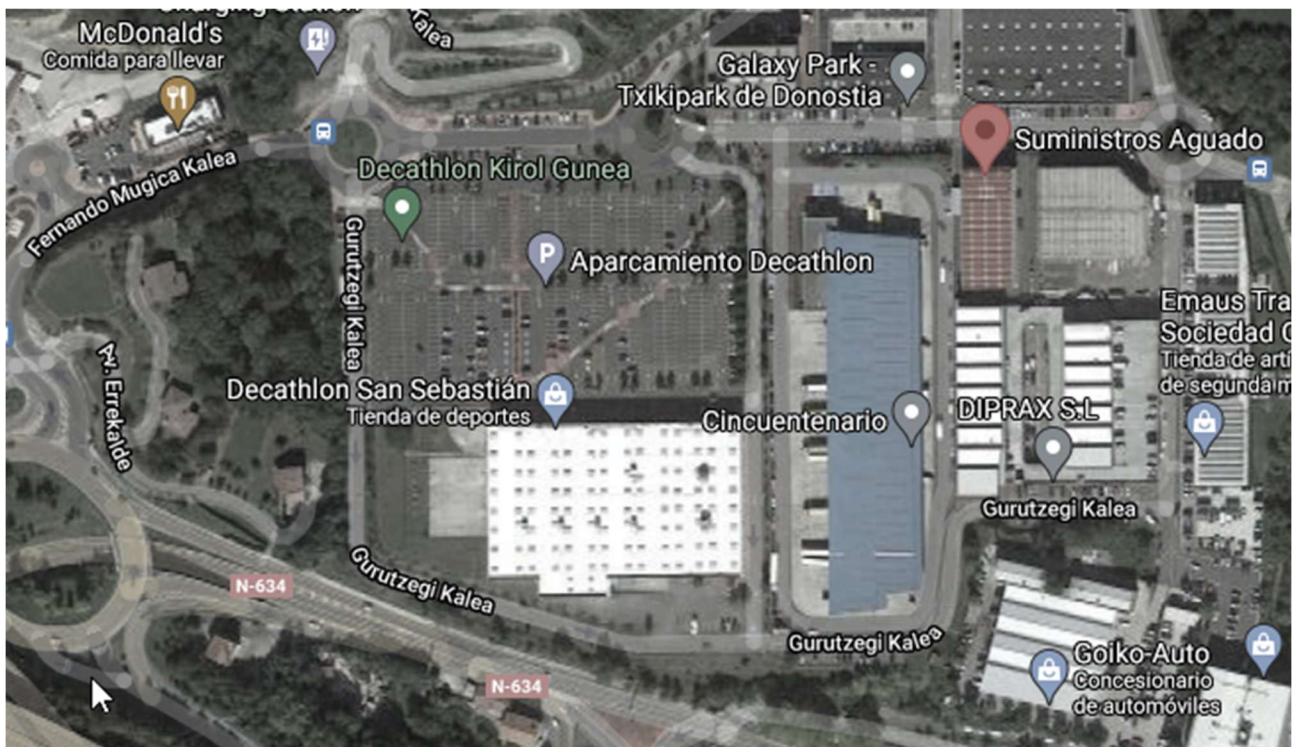

AGUADO HORNIDURAK DENDAREN KOKAPENA UBICACIÓN SUMINISTROS AGUADO

ASTELEHENETIK OSTIRALERA / LUNES A VIERNES:
8:00 – 15:45

LARUNBATA ETA IGANDEA ITXITA / SÁBADO Y DOMINGO:
CERRADO

TELEFONOA / TELÉFONO: 943 37 69 98

POSTA ELEK./E-MAIL: info@grupoaguado.com

HELBIDEA / DIRECCIÓN: C/ FERNANDO MUGICA (POL. IND. BELARTZA), 10 DONOSTIA/SAN SEBASTIAN